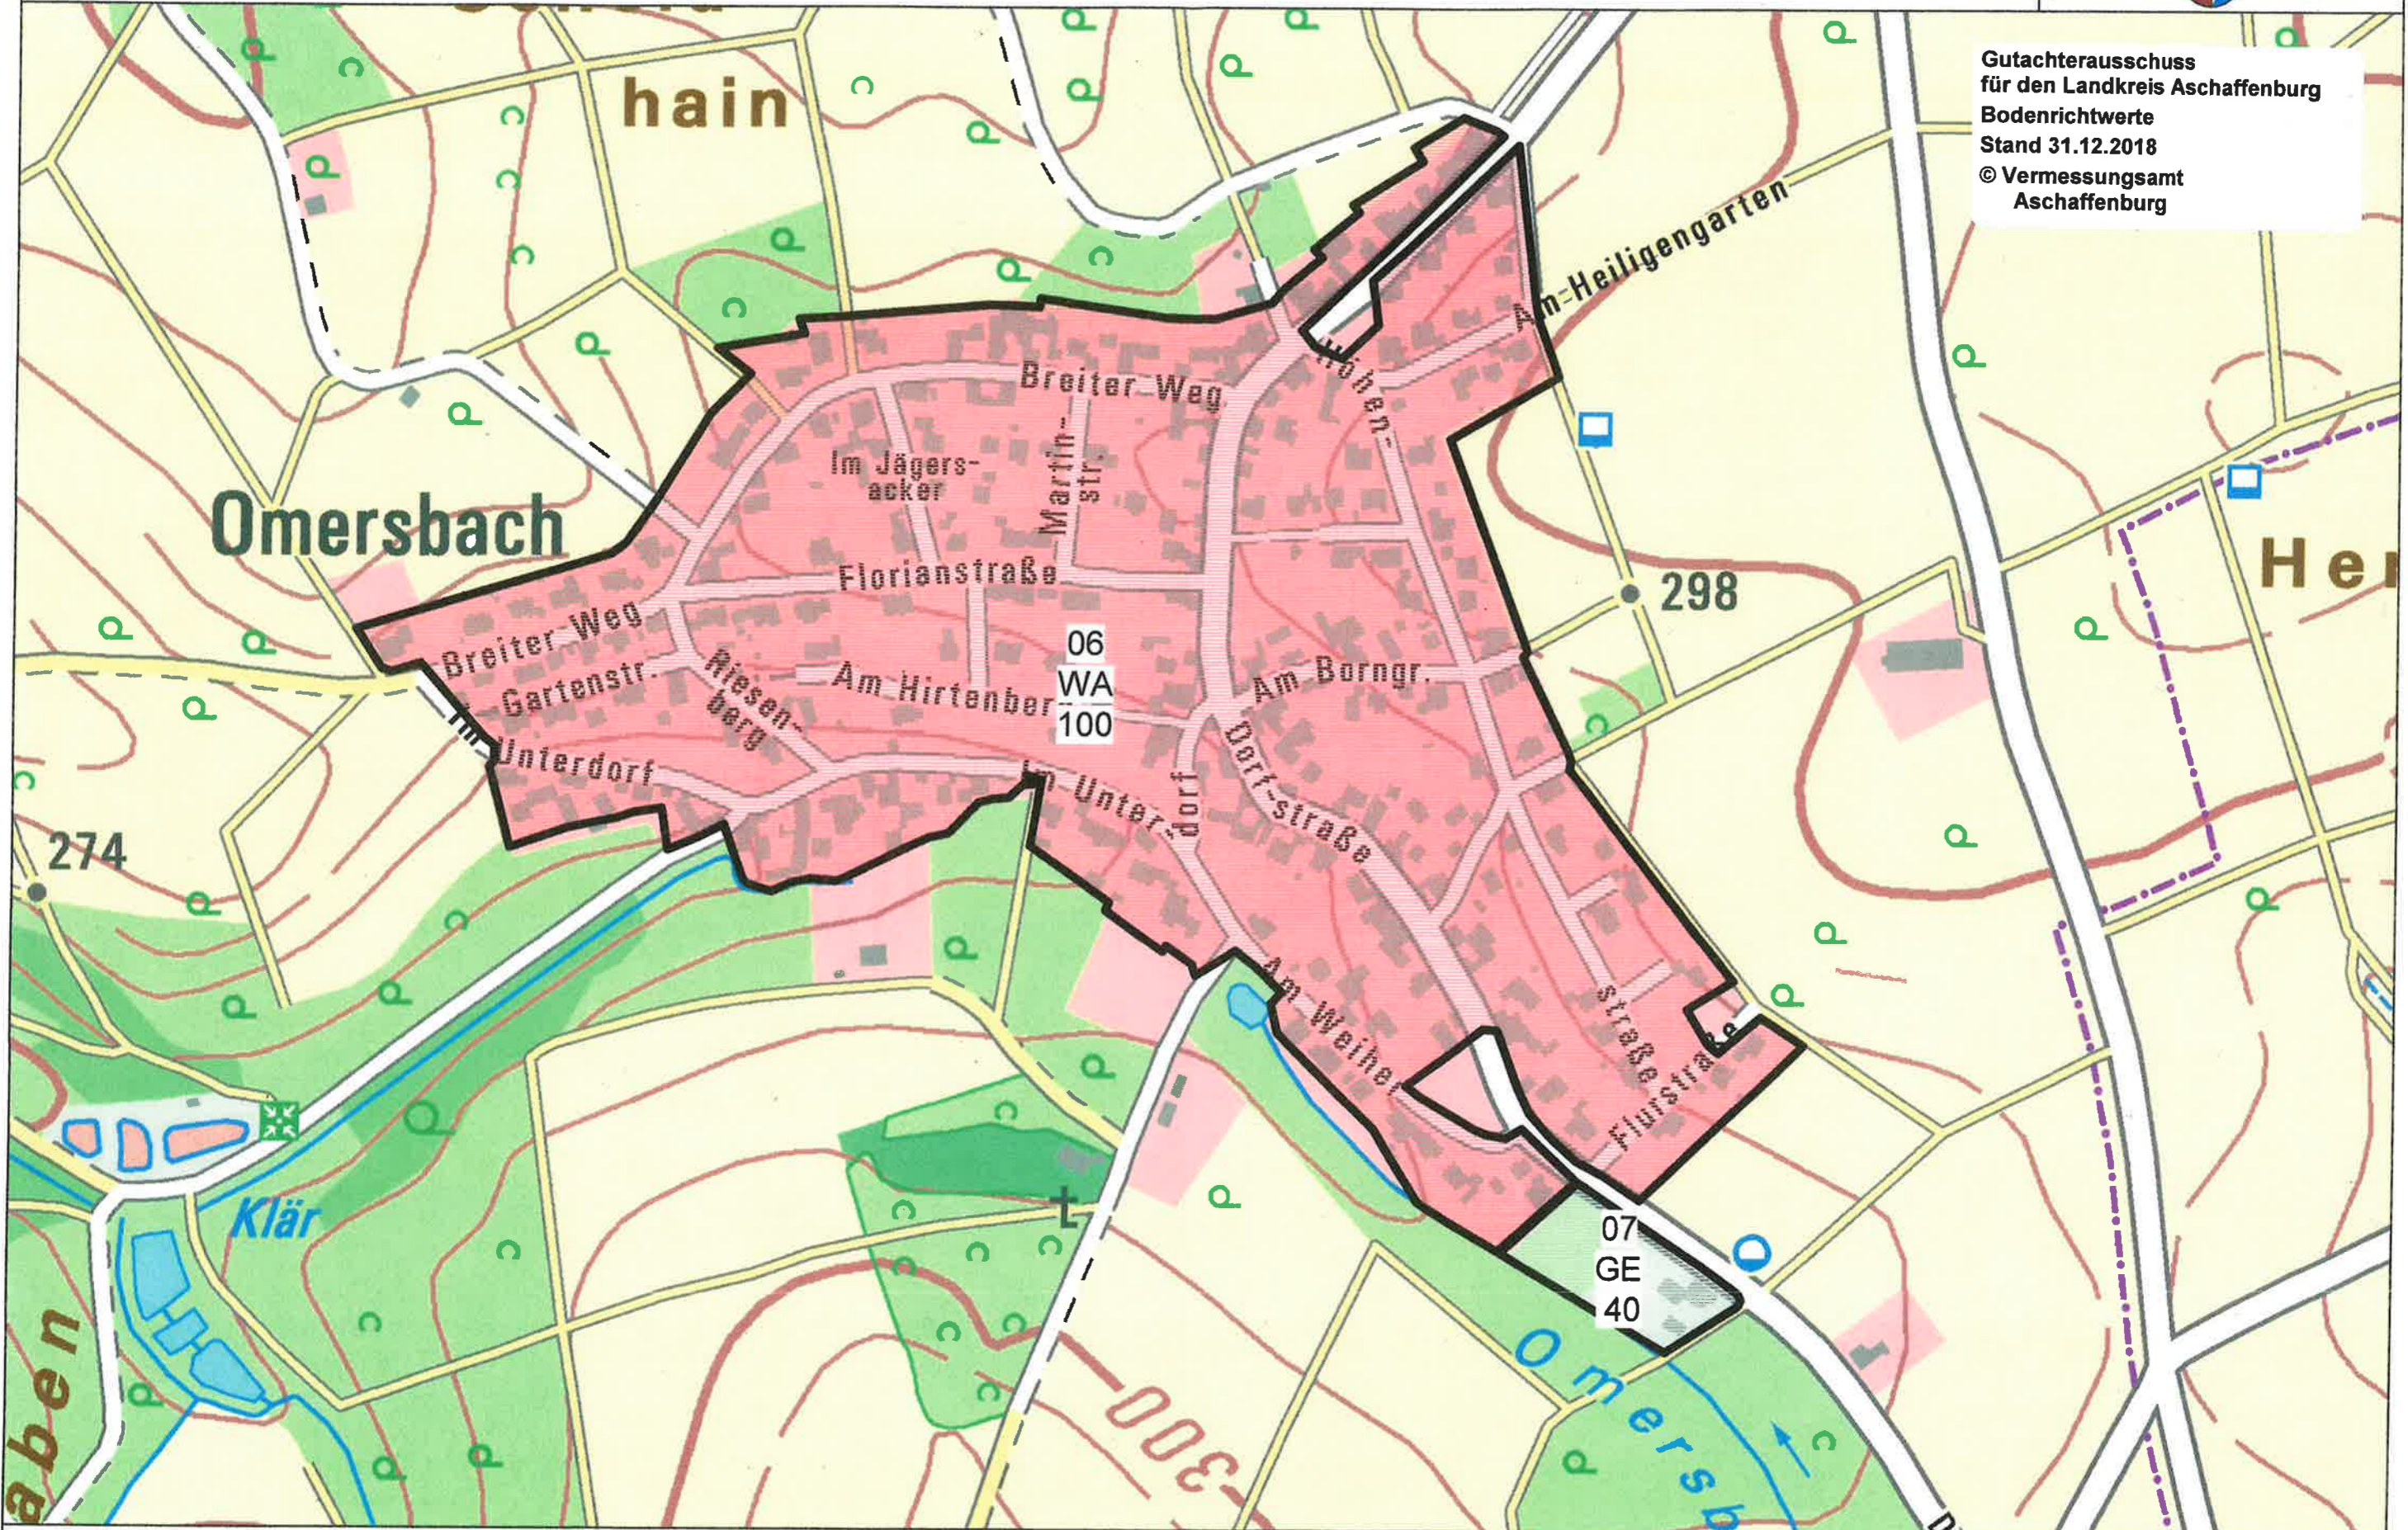

Gutachterausschuss
für den Landkreis Aschaffenburg
Bodenrichtwerte
Stand 31.12.2018
AUSI © Vermessungsamt
Aschaffenburg

Gutachterausschuss
für den Landkreis Aschaffenburg
Bodenrichtwerte
Stand 31.12.2018
© Vermessungsamt
Aschaffenburg

Der Ausdruck basiert auf Originaldaten des VA. Eine Ableitung des amtlichen Katasterstandes ist nicht zulässig und ersetzt nicht den Katasterauszug. Karte nicht zur Maßentnahme geeignet!

0 50 100m

Maßstab = 1 : 3500