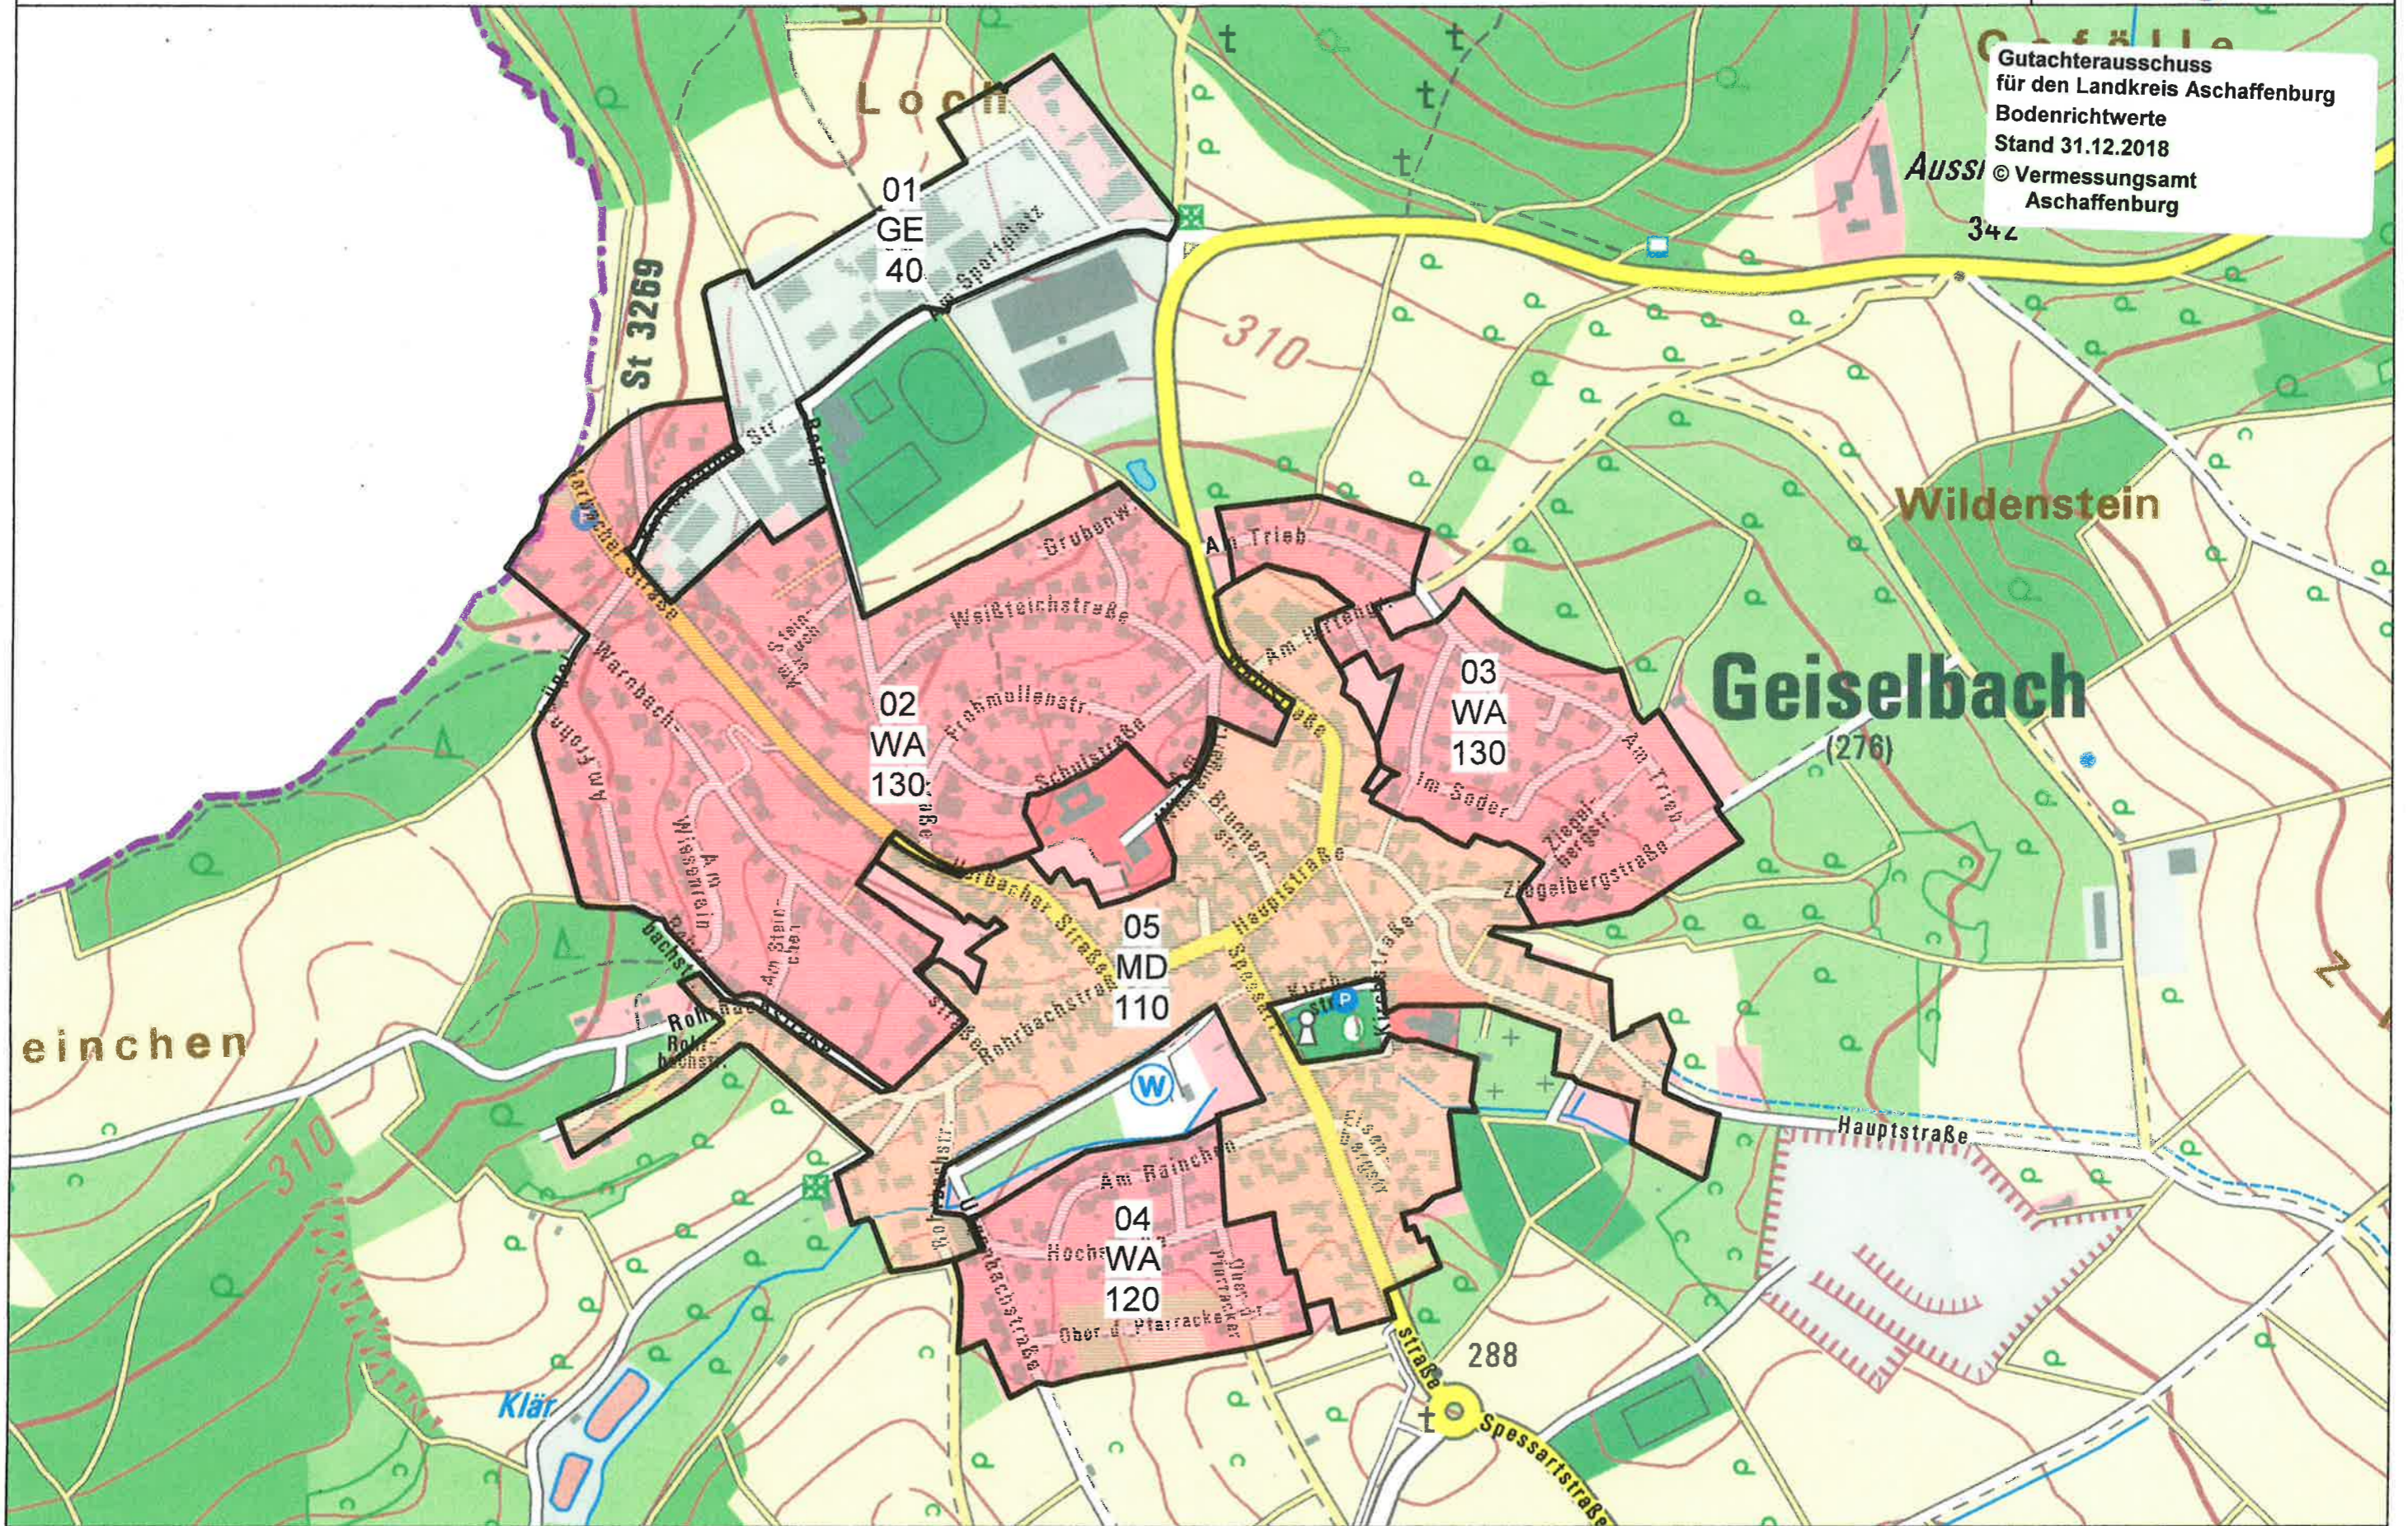

Gutachterausschuss
für den Landkreis Aschaffenburg
Bodenrichtwerte
Stand 31.12.2018
AUSI © Vermessungsamt
Aschaffenburg

Gutachterausschuss
für den Landkreis Aschaffenburg
Bodenrichtwerte
Stand 31.12.2018
© Vermessungsamt
Aschaffenburg

Der Ausdruck basiert auf Originaldaten des VA. Eine Ableitung des amtlichen Katasterstandes ist nicht zulässig und ersetzt nicht den Katasterauszug. Karte nicht zur Maßentnahme geeignet!

0 50 100m

Maßstab = 1 : 3500